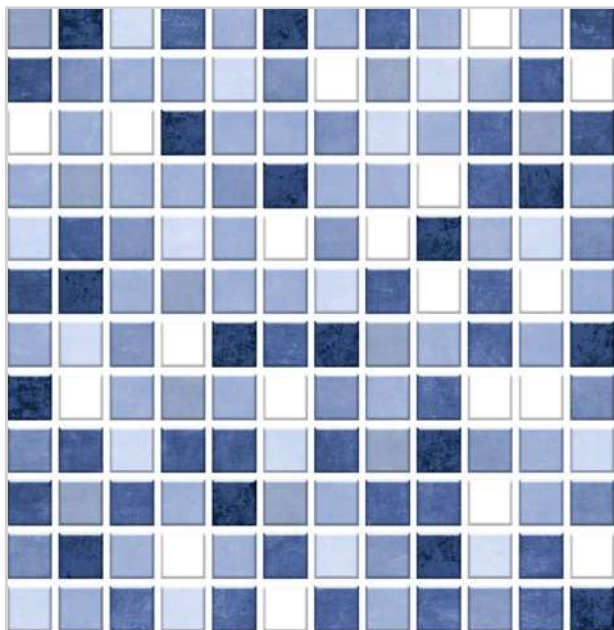

MONDAN

COLLECTION

30 x 30 CM

COLOR: BLUE

GLOSSY

1 FACE

1 COLOR

MONDAN-BLUE- GLOSSY
30x30x0.8 cm 12"-x12"x0.31"