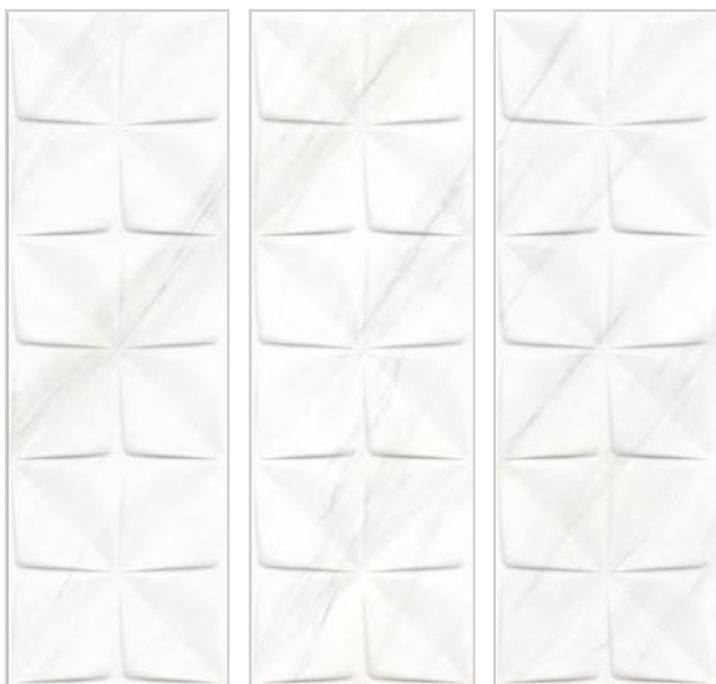

ELVIS -GRAY -GLOSSY
30x90x1.1 cm 12"x36"x0.45"

CODE: 1A39ELI2GY1DRG

ELVIS- GRAY -GLOSSY
STRUCTURE
30x90x1.1 cm 12"x36"x0.45"

CODE: 1A39ELR2GY1DRG

ELVIS-GRAY-GLOSSY
30x90x1.1 cm 12"x36"x0.45"

Wall Tile

Rectified