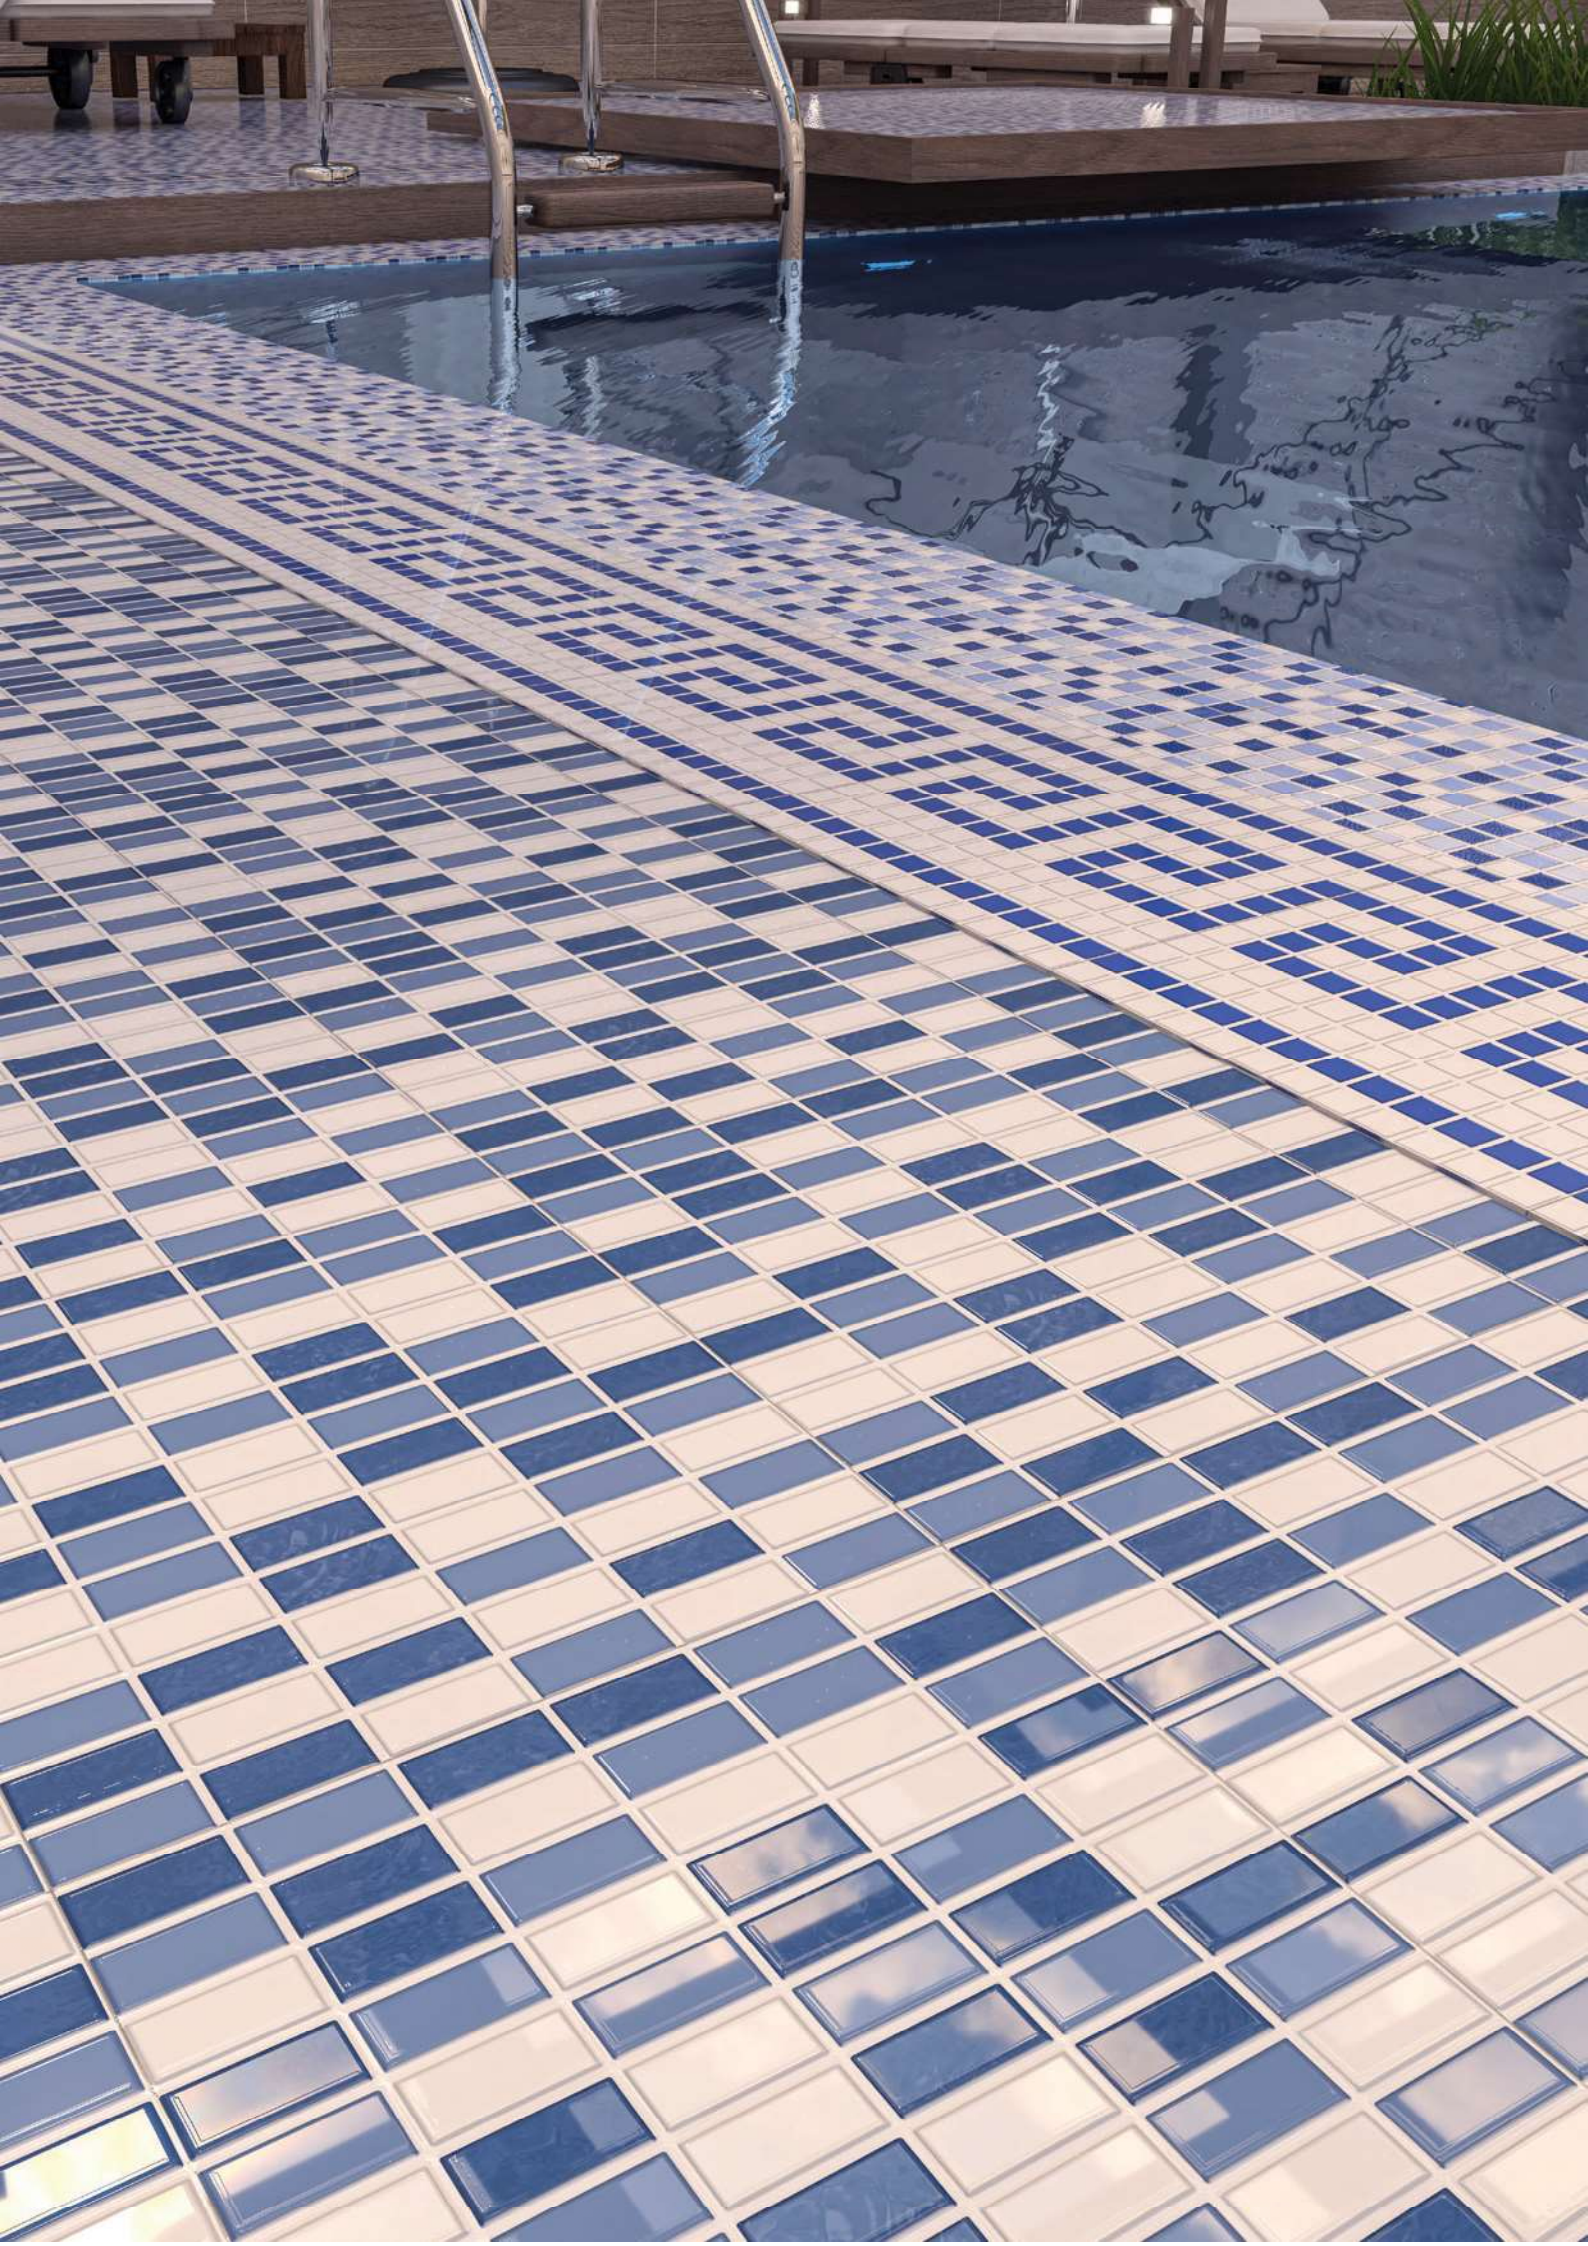

PORCELAIN

GLOSSY

30x30

COLLECTION

ROBIKA
COLLECTION

30 x 30 CM

COLOR: DARKBLUE-LIGHT BLUE

GLOSSY