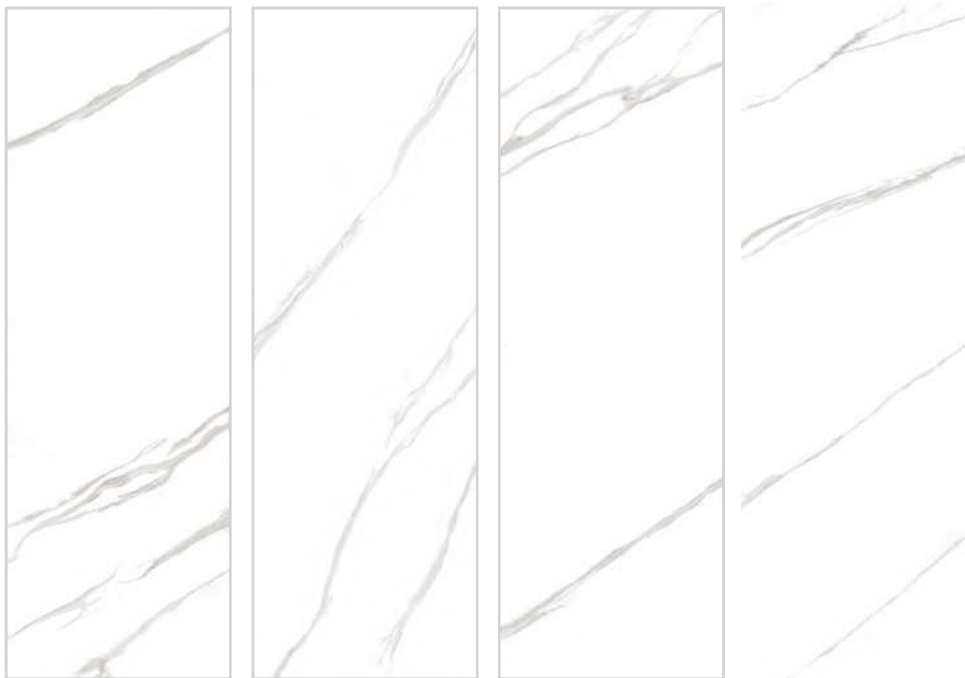

30 × 90 CM

COLOR: WHITE
GLOSSY
4 FACE
1 COLOR

AMITRIN- WHITE -GLOSSY
30x90x1.1 cm 12"x36"x0.45"

CODE:1A39AME1WT1DRG

AMITRIN -WHITE -GLOSSY
STRUCTURE -DECOR
30x90x1.1 cm 12"x36"x0.45"

CODE:1A39TTA1WT1DRG

AMITRIN -WHITE -GLOSSY
STRUCTURE -DECOR
30x90x1.1 cm 12"x36"x0.45"