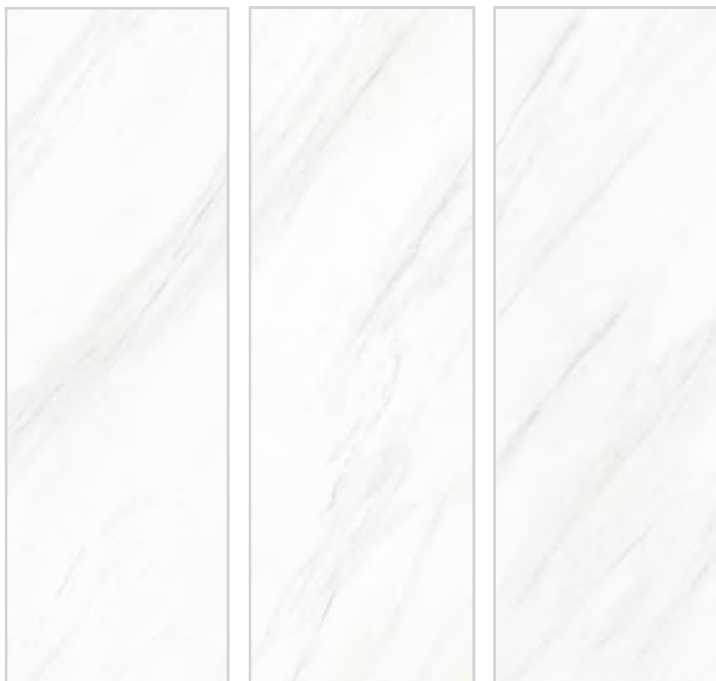

ELVIS -GRAY -GLOSSY
30x90x1.1 cm 12"x36"x0.45"

CODE: 1A39ELI2GY1DRG

ELVIS- GRAY -GLOSSY
STRUCTURE
30x90x1.1 cm 12"x36"x0.45"

CODE: 1A39ELR2GY1DRG

ELVIS-GRAY-GLOSSY
30x90x1.1 cm 12"x36"x0.45"

Wall Tile

Rectified