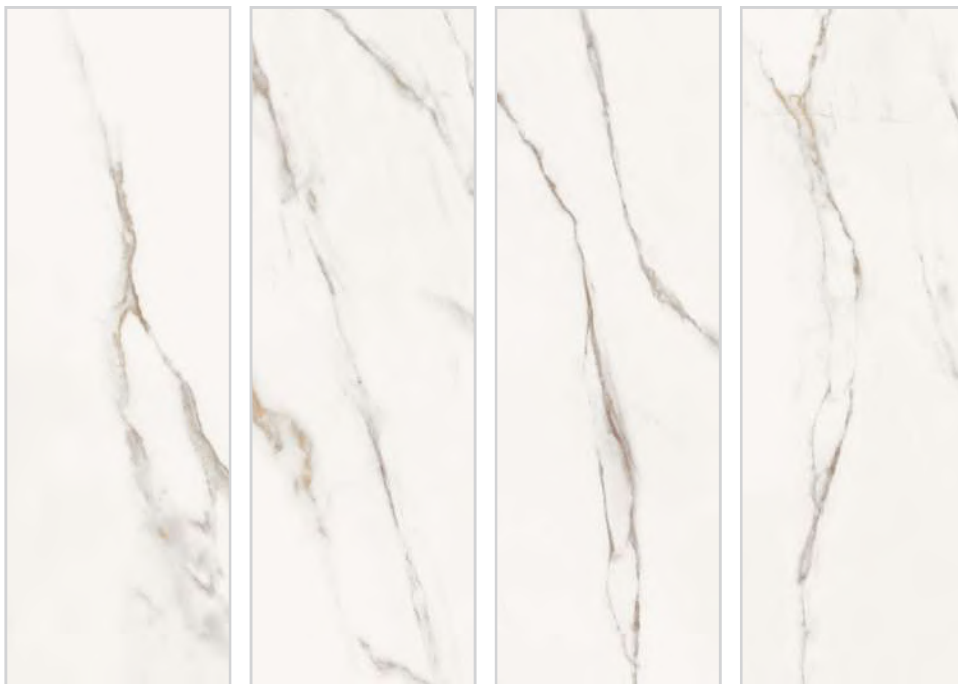

NADILU

COLLECTION

30 × 90 CM

COLOR: WHITE

GLOSSY

4 FACE

1 COLOR

NADILU- WHITE- GLOSSY
30x90x1.1 cm 12"x36"x0.45"