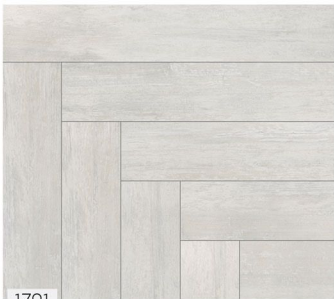

سری ویولا با چیدمان جنادی ظاهری متفاوت و جذاب را به محیط شما می دهد. این محصول از نظر قیمت، کارایی و تنوع رنگ به مراتب زیباتر و مناسب تر از پارکت تمام چوب می باشد.

رنگبندی این محصول با نظر متخصصان طراحی داخلی و آرشیکت مناسب با سبک های مختلف معماری طراحی شده است و کلیه مشخصات یک محصول لوکس و خاص را دارا می باشد.

این محصول اکثریت سلیق را می تواند پوشش دهد و به همراه کیفیت استاندارد و خدمات پس از فروش پارکت برای شما زیبایی و آرامش را به ارمغان می آورد.

Viola series

AC4 Class32 8mm

HERRINGBONE | V.GROOVE | EMBOSSED

رویه برجسته | شیار دار | طرح جنادی

1701