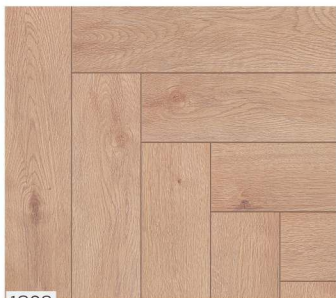

سری گلوریا با چیدمان جنائی ظاهری متفاوت و جذاب را به محیط شما می‌دهد، این محصول با ابعاد اختصاصی ۱۰ در ۶ سانتی‌متر در عین ظرافت و پرزقشعی، با ضخامت ۱۳ میلی‌متر ساختاری بادوام را با قابلیت استفاده در اماکن مسکونی، اداری و تجاری دارا می‌باشد. از مشخصات بارز این محصول شباهت ظاهری و ابعادی آن با پارکت های چوبی است که با نصب آسان‌تر، دوام بالاتر و قیمت بسیار پایین‌تر ارائه شده است. این محصول می‌تواند سلیقه خاص و لوکس را پوشش دهد و به همراه کیفیت استاندارد و خدمات پس از فروش پارکت برای شما زیبایی و آرامش را به ارمغان می‌آورد.

Gloria series

AC5 Class33 107x593x12mm

HERRINGBONE | V.GROOVE | EMBOSSED

رویه ی برجسته | شیار دار | طرح جنائی

1803

احتمال تغییر رنگ، هادراب وجود دارد. لطفاً با نمونه واقعی مقایسه کنید. — Colors might vary. Please compare with an original sample.