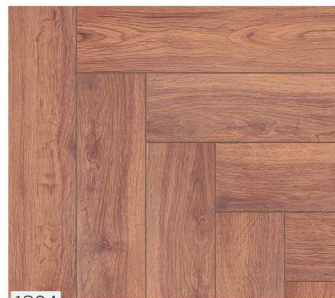

V-Groove

E.I.R.

طول / تایل 1199mm
 عرض / تایل 225mm
 تعداد تایل / بسته 6 Tiles
 مساحت / بسته 1.63m²

سری گلوریا با چیدمان جنائی ظاهری متفاوت و جذاب را به محیط شما می‌دهد، این محصول با ابعاد اختصاصی ۱۰ در ۶ سانتی‌متر در عین ظرافت و پرزقشعی، با ضخامت ۱۳ میلی‌متر ساختاری بادوام را با قابلیت استفاده در اماکن مسکونی، اداری و تجاری دارا می‌باشد. از مشخصات بارز این محصول شباهت ظاهری و ابعادی آن با پارکت های چوبی است که با نصب آسان‌تر، دوام بالاتر و قیمت بسیار پایین‌تر ارائه شده است. این محصول می‌تواند سلیقه خاص و لوکس را پوشش دهد و به همراه کیفیت استاندارد و خدمات پس از فروش پارکت برای شما زیبایی و آرامش را به ارمغان می‌آورد.

Gloria series

AC5 Class33 107x593x12mm

HERRINGBONE | V.GROOVE | EMBOSSED

رویه ی برجسته | شیار دار | طرح جنائی

1801

1802

1803

1804

1805

1806

1803

احتمال تغییر رنگ، هادراب وجود دارد. لطفاً با نمونه واقعی مقایسه کنید. — Colors might vary. Please compare with an original sample.

سری ماریگلد با چیدمان آجری و با عرض ۱۴ سانتی‌متر باریک‌تر از